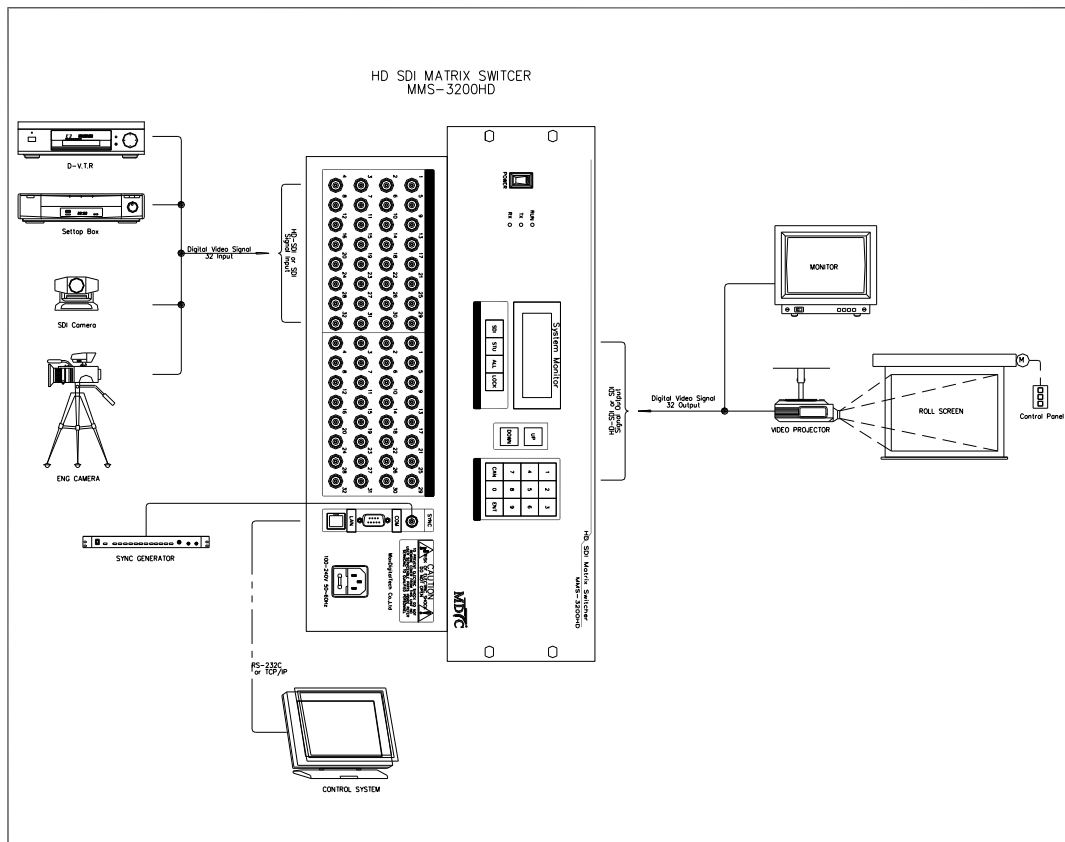

MMS-3200HD

HD SDI Matrix Switcher

장비개요 및 성능

Max Digital Tech Co., Ltd <http://www.maxdigital.co.kr>

Description

- 본 장비는 32개의 입력된 Digital Video HD-SDI(또는 SDI)을 선택하여 32개의 해당출력으로 절체시켜주는 고해상도 Digital Video 분배, 교환장치이다. (3G, HD-SDI, SDI)

Panel Drawing

Specifications

- General Part
 - Gain : Unity
 - Maximum data rate : 2.97Gbps
 - Input/Output connector : BNC
 - Auto data rate lock : Yes
 - Operation standards : SMPTE 292M, SMPTE 344M, SMPTE 259M, SMPTE 424M compliant
- Input cable equalization distance

MMS-3200HD

HD SDI Matrix Switcher

장비개요 및 성능

Max Digital Tech Co., Ltd <http://www.maxdigital.co.kr>

- Belden 1694A cable : HD-SDI(150m), SDI(300m)
- Belden 1505A cable : HD-SDI(100m), SDI(200m)
- Video Part
 - Input/Output number : 32 x 32
 - Input/Output type : SDI or HD-SDI, 3G digital component video, 75ohm
 - Input/Output connector : BNC
 - Input/Output level : 0.8 Vp-p ±10%
 - Return loss : > 15dB
 - Equalization : Automatic
 - Re-clocking : Automatic
 - Jitter : <0.2 UI
- Remote Control Part
 - Serial control : 1 RS-232 and 1 Lan Port
- Case & Power Part
 - Power source : AC 220 ~ 240V 50 ~ 60Hz
 - Temperature : 0°C ~ 40°C
 - Power consumption : below 40Watt
 - Type : 19" Rack type
 - Dimensions : 483(W) * 133.5(H) * 300(D) mm